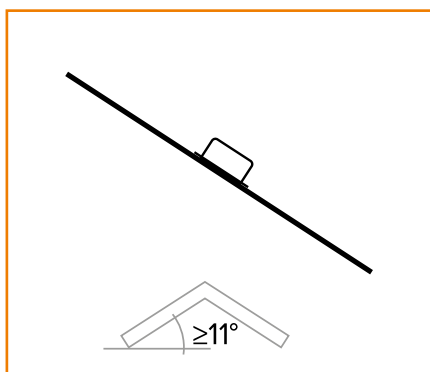

JUAL TAGKONSOL

Til hældningstag

MONTAGEVEJLEDNING

Tagkonsol til hældningstag

MONTAGEVEJLEDNING

JUAL Tagkonsol til hældningstag

■ = UV-beständig overpap

2022_09