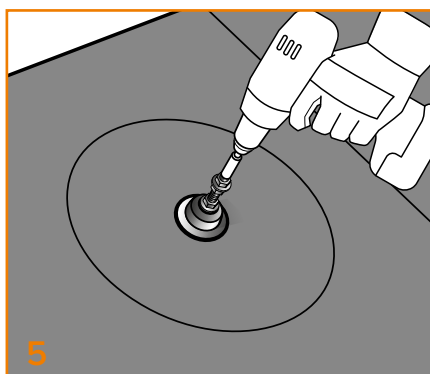

JUAL TAGKONSOL

Til hældningstag

MONTAGEVEJLEDNING

Tagkonsol til hældningstag

MONTAGEVEJLEDNING

JUAL Tagkonsol til hældningstag

■ = UV-beständig overpap

2022_09