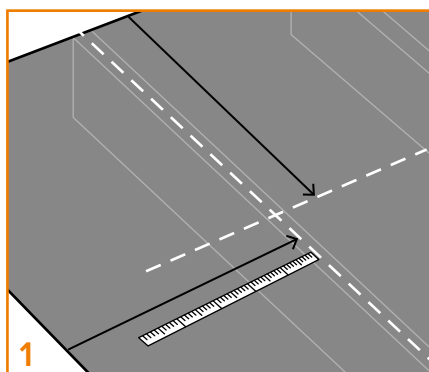

JUAL TAGKONSOL

Til hældningstag

MONTAGEVEJLEDNING

Tagkonsol til hældningstag

MONTAGEVEJLEDNING

JUAL Tagkonsol til hældningstag

■ = UV-beständig overpap

2022_09