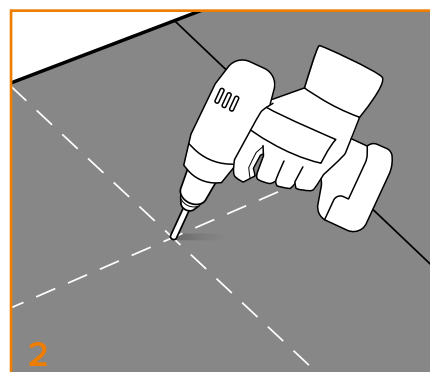

JUAL TAGKONSOL

Til hældningstag

MONTAGEVEJLEDNING

Tagkonsol til hældningstag

MONTAGEVEJLEDNING

JUAL Tagkonsol til hældningstag

■ = UV-beständig overpap

2022_09