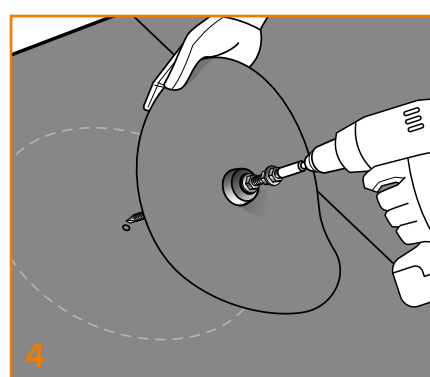

JUAL TAGKONSOL

Til hældningstag

MONTAGEVEJLEDNING

Tagkonsol til hældningstag

MONTAGEVEJLEDNING

JUAL Tagkonsol til hældningstag

■ = UV-beständig overpap

2022_09