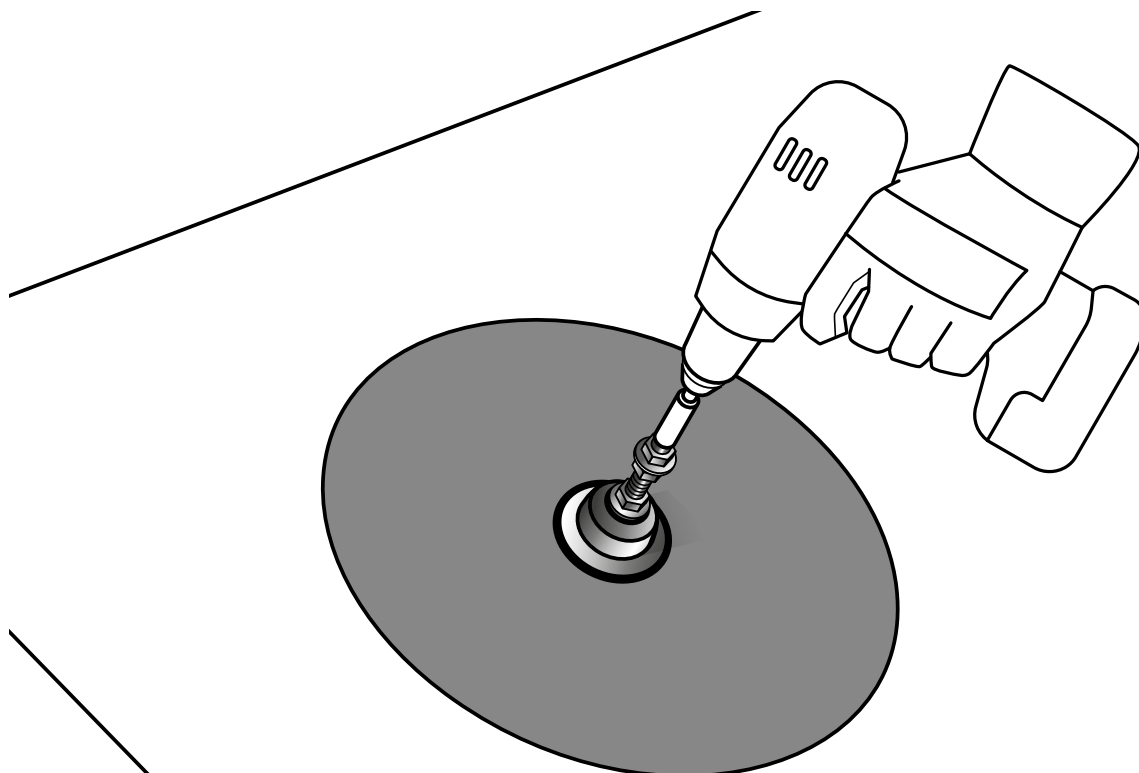

JUAL TAGKONSOL

Til hældningstag

MONTAGEVEJLEDNING

Tagkonsol til hældningstag

MONTAGEVEJLEDNING

JUAL Tagkonsol til hældningstag

■ = UV-beständig overpap

2022_09