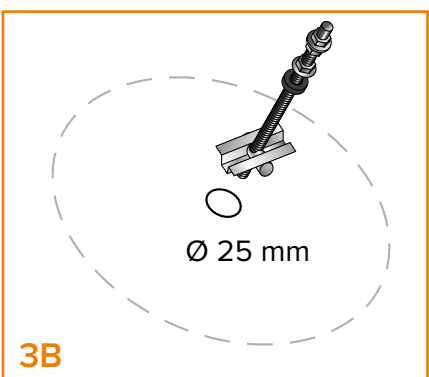

JUAL TAGKONSOL

Til hældningstag

MONTAGEVEJLEDNING

Tagkonsol til hældningstag

MONTAGEVEJLEDNING

JUAL Tagkonsol til hældningstag

■ = UV-beständig overpap

2022_09