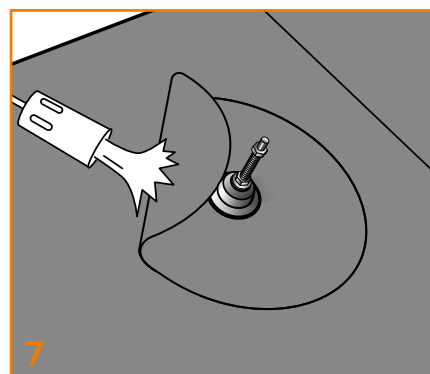

JUAL TAGKONSOL

Til hældningstag

MONTAGEVEJLEDNING

Tagkonsol til hældningstag

MONTAGEVEJLEDNING

JUAL Tagkonsol til hældningstag

■ = UV-beständig overpap

2022_09