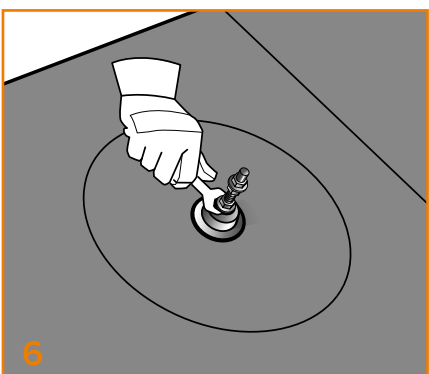

JUAL TAGKONSOL

Til hældningstag

MONTAGEVEJLEDNING

Tagkonsol til hældningstag

MONTAGEVEJLEDNING

JUAL Tagkonsol til hældningstag

■ = UV-beständig overpap

2022_09